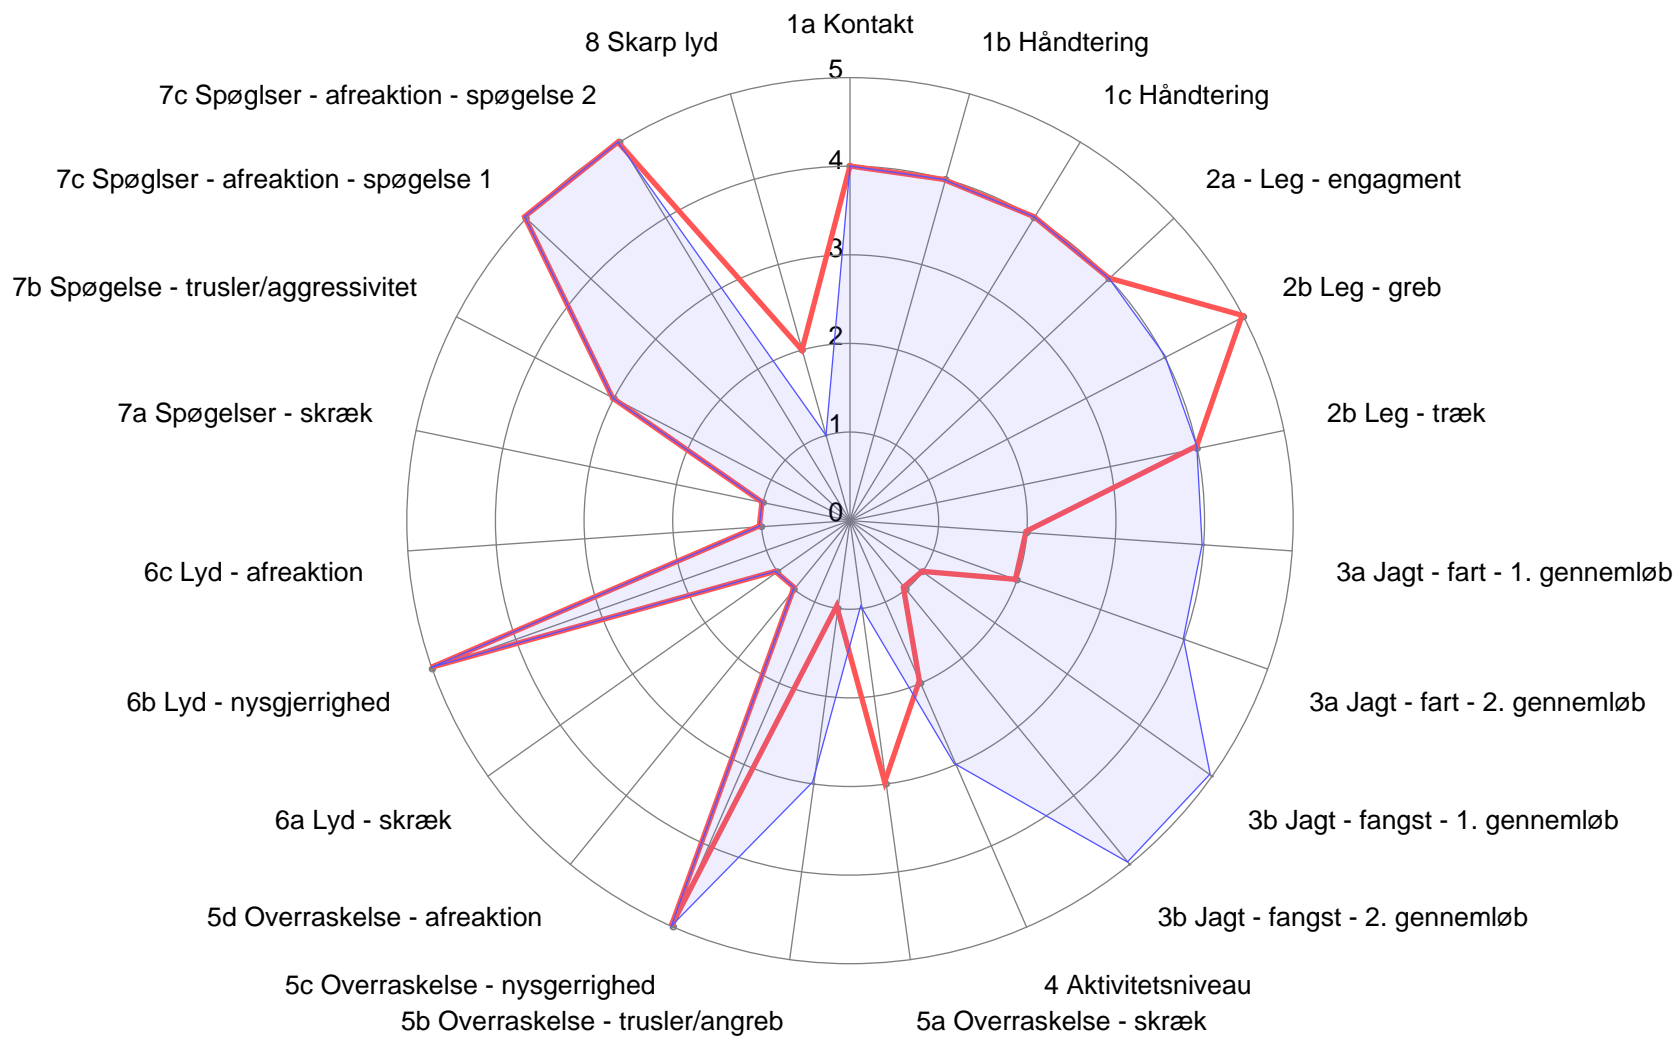

Mentalbeskrivelse - DK12616/2009

● Testet hund ● Raceprofil